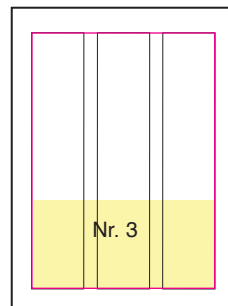

Nadel Journal

Seit 1997 Fachzeitschrift für die Weihnachtsbaumbranche

Anzeigen-Muster für das Nadel Journal

Nr. 1: 1/1 Seite
180 x 271 mm
mit Anschnitt:
216 x 303 mm

Nr. 2: 1/2 Seite
180 x 135 mm
mit Anschnitt:
216 x 149 mm

Nr. 3: 1/3 Seite quer
180 x 90 mm
mit Anschnitt:
216 x 106 mm

Nr. 3: 1/3 Seite hoch
56 x 271 mm
mit Anschnitt:
73 x 303 mm

Nr. 4: 1/4 Seite quer
180 x 70 mm
mit Anschnitt:
216 x 85 mm

Nr. 5: 1/8 Seite
118 x 70 mm
nur ohne Anschnitt
möglich

Nr. 6: 118 x 50 mm +
56 x 90 mm
Nr. 7: 56 x 70 mm
je nur ohne Anschnitt

Nr. 8: 118 x 30 mm
Nr. 9: 56 x 30 mm
je nur ohne Anschnitt