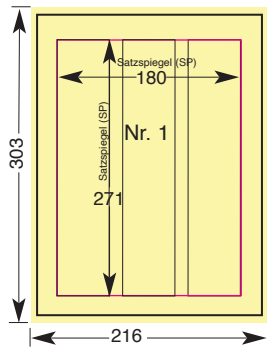

Nadel Journal

Seit 1997 Fachzeitschrift für die Weihnachtsbaumbranche

Anzeigen-Muster für das Nadel Journal

Nr. 1: 1/1 Seite
180 x 271 mm
mit Anschnitt:
216 x 303 mm

Nr. 2: 1/2 Seite
180 x 135 mm
mit Anschnitt:
216 x 149 mm

Nr. 3: 1/3 Seite quer
180 x 90 mm
mit Anschnitt:
216 x 106 mm

Nr. 3: 1/3 Seite hoch
56 x 271 mm
mit Anschnitt:
73 x 303 mm

Nr. 4: 1/4 Seite quer
180 x 70 mm
mit Anschnitt:
216 x 85 mm

Nr. 5: 1/8 Seite
118 x 70 mm
nur ohne Anschnitt
möglich

Nr. 6: 118 x 50 mm +
56 x 90 mm
Nr. 7: 56 x 70 mm
je nur ohne Anschnitt

Nr. 8: 118 x 30 mm
Nr. 9: 56 x 30 mm
je nur ohne Anschnitt