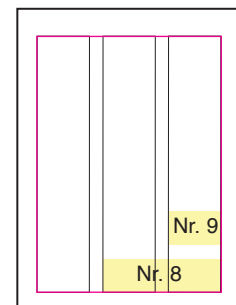

Nadel Journal

Seit 1997 Fachzeitschrift für die Weihnachtsbaumbranche

Anzeigen-Muster für das Nadel Journal

Nr. 1: 1/1 Seite
180 x 271 mm
mit Anschnitt:
216 x 303 mm

Nr. 2: 1/2 Seite
180 x 135 mm
mit Anschnitt:
216 x 149 mm

Nr. 3: 1/3 Seite quer
180 x 90 mm
mit Anschnitt:
216 x 106 mm

Nr. 3: 1/3 Seite hoch
56 x 271 mm
mit Anschnitt:
73 x 303 mm

Nr. 4: 1/4 Seite quer
180 x 70 mm
mit Anschnitt:
216 x 85 mm

Nr. 5: 1/8 Seite
118 x 70 mm
nur ohne Anschnitt
möglich

Nr. 6: 118 x 50 mm +
56 x 90 mm
Nr. 7: 56 x 70 mm
je nur ohne Anschnitt

Nr. 8: 118 x 30 mm
Nr. 9: 56 x 30 mm
je nur ohne Anschnitt