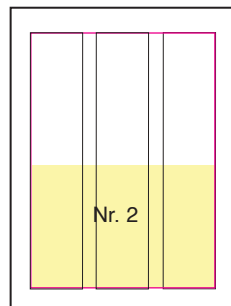

Nadel Journal

Seit 1997 Fachzeitschrift für die Weihnachtsbaumbranche

Anzeigen-Muster für das Nadel Journal

Nr. 1: 1/1 Seite
180 x 271 mm
mit Anschnitt:
216 x 303 mm

Nr. 2: 1/2 Seite
180 x 135 mm
mit Anschnitt:
216 x 149 mm

Nr. 3: 1/3 Seite quer
180 x 90 mm
mit Anschnitt:
216 x 106 mm

Nr. 3: 1/3 Seite hoch
56 x 271 mm
mit Anschnitt:
73 x 303 mm

Nr. 4: 1/4 Seite quer
180 x 70 mm
mit Anschnitt:
216 x 85 mm

Nr. 5: 1/8 Seite
118 x 70 mm
nur ohne Anschnitt
möglich

Nr. 6: 118 x 50 mm +
56 x 90 mm
Nr. 7: 56 x 70 mm
je nur ohne Anschnitt

Nr. 8: 118 x 30 mm
Nr. 9: 56 x 30 mm
je nur ohne Anschnitt