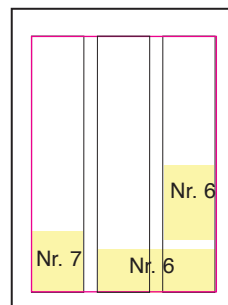

Nadel Journal

Seit 1997 Fachzeitschrift für die Weihnachtsbaumbranche

Anzeigen-Muster für das Nadel Journal

Nr. 1: 1/1 Seite
180 x 271 mm
mit Anschnitt:
216 x 303 mm

Nr. 2: 1/2 Seite
180 x 135 mm
mit Anschnitt:
216 x 149 mm

Nr. 3: 1/3 Seite quer
180 x 90 mm
mit Anschnitt:
216 x 106 mm

Nr. 3: 1/3 Seite hoch
56 x 271 mm
mit Anschnitt:
73 x 303 mm

Nr. 4: 1/4 Seite quer
180 x 70 mm
mit Anschnitt:
216 x 85 mm

Nr. 5: 1/8 Seite
118 x 70 mm
nur ohne Anschnitt
möglich

Nr. 6: 118 x 50 mm +
56 x 90 mm
Nr. 7: 56 x 70 mm
je nur ohne Anschnitt

Nr. 8: 118 x 30 mm
Nr. 9: 56 x 30 mm
je nur ohne Anschnitt