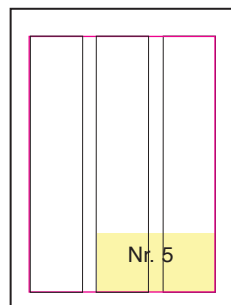

Nadel Journal

Seit 1997 Fachzeitschrift für die Weihnachtsbaumbranche

Anzeigen-Muster für das Nadel Journal

Nr. 1: 1/1 Seite
180 x 271 mm
mit Anschnitt:
216 x 303 mm

Nr. 2: 1/2 Seite
180 x 135 mm
mit Anschnitt:
216 x 149 mm

Nr. 3: 1/3 Seite quer
180 x 90 mm
mit Anschnitt:
216 x 106 mm

Nr. 3: 1/3 Seite hoch
56 x 271 mm
mit Anschnitt:
73 x 303 mm

Nr. 4: 1/4 Seite quer
180 x 70 mm
mit Anschnitt:
216 x 85 mm

Nr. 5: 1/8 Seite
118 x 70 mm
nur ohne Anschnitt
möglich

Nr. 6: 118 x 50 mm +
56 x 90 mm
Nr. 7: 56 x 70 mm
je nur ohne Anschnitt

Nr. 8: 118 x 30 mm
Nr. 9: 56 x 30 mm
je nur ohne Anschnitt