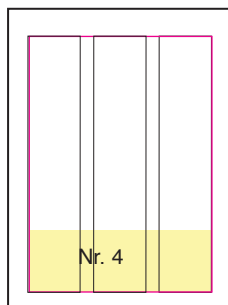

Nadel Journal

Seit 1997 Fachzeitschrift für die Weihnachtsbaumbranche

Anzeigen-Muster für das Nadel Journal

Nr. 1: 1/1 Seite
180 x 271 mm
mit Anschnitt:
216 x 303 mm

Nr. 2: 1/2 Seite
180 x 135 mm
mit Anschnitt:
216 x 149 mm

Nr. 3: 1/3 Seite quer
180 x 90 mm
mit Anschnitt:
216 x 106 mm

Nr. 3: 1/3 Seite hoch
56 x 271 mm
mit Anschnitt:
73 x 303 mm

Nr. 4: 1/4 Seite quer
180 x 70 mm
mit Anschnitt:
216 x 85 mm

Nr. 5: 1/8 Seite
118 x 70 mm
nur ohne Anschnitt
möglich

Nr. 6: 118 x 50 mm +
56 x 90 mm
Nr. 7: 56 x 70 mm
je nur ohne Anschnitt

Nr. 8: 118 x 30 mm
Nr. 9: 56 x 30 mm
je nur ohne Anschnitt