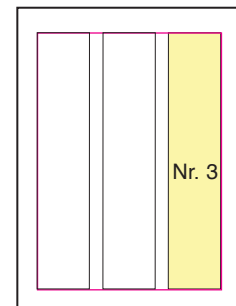

Nadel Journal

Seit 1997 Fachzeitschrift für die Weihnachtsbaumbranche

Anzeigen-Muster für das Nadel Journal

Nr. 1: 1/1 Seite
180 x 271 mm
mit Anschnitt:
216 x 303 mm

Nr. 2: 1/2 Seite
180 x 135 mm
mit Anschnitt:
216 x 149 mm

Nr. 3: 1/3 Seite quer
180 x 90 mm
mit Anschnitt:
216 x 106 mm

Nr. 3: 1/3 Seite hoch
56 x 271 mm
mit Anschnitt:
73 x 303 mm

Nr. 4: 1/4 Seite quer
180 x 70 mm
mit Anschnitt:
216 x 85 mm

Nr. 5: 1/8 Seite
118 x 70 mm
nur ohne Anschnitt
möglich

Nr. 6: 118 x 50 mm +
56 x 90 mm
Nr. 7: 56 x 70 mm
je nur ohne Anschnitt

Nr. 8: 118 x 30 mm
Nr. 9: 56 x 30 mm
je nur ohne Anschnitt