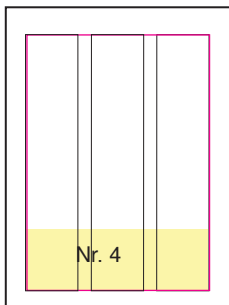

Anzeigen-Muster für das Nadel Journal

Nr. 1: 1/1 Seite
210 x 271 mm
mit je 3 mm
Beschnitt außen

Nr. 2: 1/2 Seite
180 x 135 mm
mit Anschnitt:
216 x 149 mm

Nr. 3: 1/3 Seite quer
180 x 90 mm
mit Anschnitt:
216 x 106 mm

Nr. 3: 1/3 Seite hoch
56 x 271 mm
mit Anschnitt:
73 x 303 mm

Nr. 4: 1/4 Seite quer
180 x 70 mm
mit Anschnitt:
216 x 85 mm

Nr. 5: 1/8 Seite
118 x 70 mm
nur ohne Anschnitt
möglich

Nr. 6: 118 x 50 mm +
56 x 90 mm
Nr. 7: 56 x 70 mm
je nur ohne Anschnitt

Nr. 8: 118 x 30 mm
Nr. 9: 56 x 30 mm
je nur ohne Anschnitt