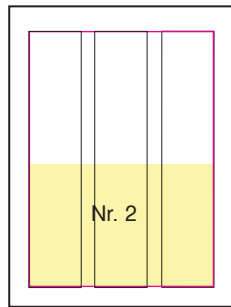

Anzeigen-Muster für das Nadel Journal

Nr. 1: 1/1 Seite
210 x 271 mm
mit je 3 mm
Beschnitt außen

Nr. 2: 1/2 Seite
180 x 135 mm
mit Anschnitt:
216 x 149 mm

Nr. 3: 1/3 Seite quer
180 x 90 mm
mit Anschnitt:
216 x 106 mm

Nr. 3: 1/3 Seite hoch
56 x 271 mm
mit Anschnitt:
73 x 303 mm

Nr. 4: 1/4 Seite quer
180 x 70 mm
mit Anschnitt:
216 x 85 mm

Nr. 5: 1/8 Seite
118 x 70 mm
nur ohne Anschnitt
möglich

Nr. 6: 118 x 50 mm +
56 x 90 mm
Nr. 7: 56 x 70 mm
je nur ohne Anschnitt

Nr. 8: 118 x 30 mm
Nr. 9: 56 x 30 mm
je nur ohne Anschnitt