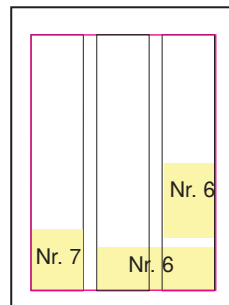

Anzeigen-Muster für das Nadel Journal

Nr. 1: 1/1 Seite
210 x 271 mm
mit je 3 mm
Beschnitt außen

Nr. 2: 1/2 Seite
180 x 135 mm
mit Anschnitt:
216 x 149 mm

Nr. 3: 1/3 Seite quer
180 x 90 mm
mit Anschnitt:
216 x 106 mm

Nr. 3: 1/3 Seite hoch
56 x 271 mm
mit Anschnitt:
73 x 303 mm

Nr. 4: 1/4 Seite quer
180 x 70 mm
mit Anschnitt:
216 x 85 mm

Nr. 5: 1/8 Seite
118 x 70 mm
nur ohne Anschnitt
möglich

Nr. 6: 118 x 50 mm +
56 x 90 mm
Nr. 7: 56 x 70 mm
je nur ohne Anschnitt

Nr. 8: 118 x 30 mm
Nr. 9: 56 x 30 mm
je nur ohne Anschnitt