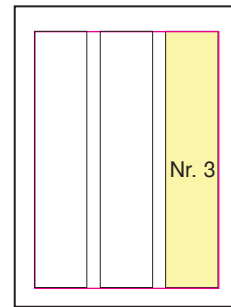

Anzeigen-Muster für das Nadel Journal

Nr. 1: 1/1 Seite
210 x 271 mm
mit je 3 mm
Beschnitt außen

Nr. 2: 1/2 Seite
180 x 135 mm
mit Anschnitt:
216 x 149 mm

Nr. 3: 1/3 Seite quer
180 x 90 mm
mit Anschnitt:
216 x 106 mm

Nr. 3: 1/3 Seite hoch
56 x 271 mm
mit Anschnitt:
73 x 303 mm

Nr. 4: 1/4 Seite quer
180 x 70 mm
mit Anschnitt:
216 x 85 mm

Nr. 5: 1/8 Seite
118 x 70 mm
nur ohne Anschnitt
möglich

Nr. 6: 118 x 50 mm +
56 x 90 mm
Nr. 7: 56 x 70 mm
je nur ohne Anschnitt

Nr. 8: 118 x 30 mm
Nr. 9: 56 x 30 mm
je nur ohne Anschnitt