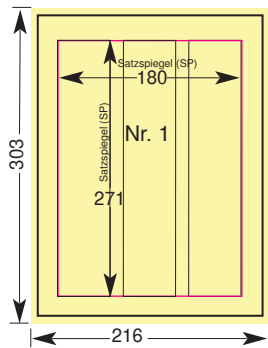

Anzeigen-Muster für das Nadel Journal

Nr. 1: 1/1 Seite
210 x 271 mm
mit je 3 mm
Beschnitt außen

Nr. 2: 1/2 Seite
180 x 135 mm
mit Anschnitt:
216 x 149 mm

Nr. 3: 1/3 Seite quer
180 x 90 mm
mit Anschnitt:
216 x 106 mm

Nr. 3: 1/3 Seite hoch
56 x 271 mm
mit Anschnitt:
73 x 303 mm

Nr. 4: 1/4 Seite quer
180 x 70 mm
mit Anschnitt:
216 x 85 mm

Nr. 5: 1/8 Seite
118 x 70 mm
nur ohne Anschnitt
möglich

Nr. 6: 118 x 50 mm +
56 x 90 mm
Nr. 7: 56 x 70 mm
je nur ohne Anschnitt

Nr. 8: 118 x 30 mm
Nr. 9: 56 x 30 mm
je nur ohne Anschnitt