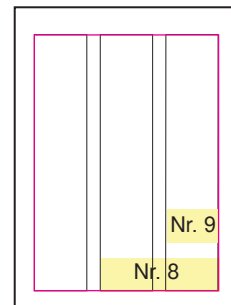

Anzeigen-Muster für das Nadel Journal

Nr. 1: 1/1 Seite
210 x 271 mm
mit je 3 mm
Beschnitt außen

Nr. 2: 1/2 Seite
180 x 135 mm
mit Anschnitt:
216 x 149 mm

Nr. 3: 1/3 Seite quer
180 x 90 mm
mit Anschnitt:
216 x 106 mm

Nr. 3: 1/3 Seite hoch
56 x 271 mm
mit Anschnitt:
73 x 303 mm

Nr. 4: 1/4 Seite quer
180 x 70 mm
mit Anschnitt:
216 x 85 mm

Nr. 5: 1/8 Seite
118 x 70 mm
nur ohne Anschnitt
möglich

Nr. 6: 118 x 50 mm +
56 x 90 mm
Nr. 7: 56 x 70 mm
je nur ohne Anschnitt

Nr. 8: 118 x 30 mm
Nr. 9: 56 x 30 mm
je nur ohne Anschnitt