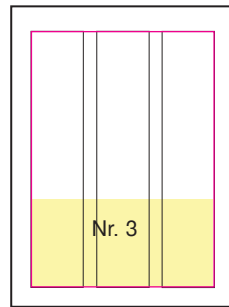

Anzeigen-Muster für das Nadel Journal

Nr. 1: 1/1 Seite
210 x 271 mm
mit je 3 mm
Beschnitt außen

Nr. 2: 1/2 Seite
180 x 135 mm
mit Anschnitt:
216 x 149 mm

Nr. 3: 1/3 Seite quer
180 x 90 mm
mit Anschnitt:
216 x 106 mm

Nr. 3: 1/3 Seite hoch
56 x 271 mm
mit Anschnitt:
73 x 303 mm

Nr. 4: 1/4 Seite quer
180 x 70 mm
mit Anschnitt:
216 x 85 mm

Nr. 5: 1/8 Seite
118 x 70 mm
nur ohne Anschnitt
möglich

Nr. 6: 118 x 50 mm +
56 x 90 mm
Nr. 7: 56 x 70 mm
je nur ohne Anschnitt

Nr. 8: 118 x 30 mm
Nr. 9: 56 x 30 mm
je nur ohne Anschnitt