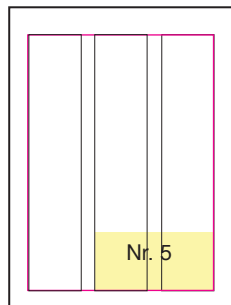

Anzeigen-Muster für das Nadel Journal

Nr. 1: 1/1 Seite
210 x 271 mm
mit je 3 mm
Beschnitt außen

Nr. 2: 1/2 Seite
180 x 135 mm
mit Anschnitt:
216 x 149 mm

Nr. 3: 1/3 Seite quer
180 x 90 mm
mit Anschnitt:
216 x 106 mm

Nr. 3: 1/3 Seite hoch
56 x 271 mm
mit Anschnitt:
73 x 303 mm

Nr. 4: 1/4 Seite quer
180 x 70 mm
mit Anschnitt:
216 x 85 mm

Nr. 5: 1/8 Seite
118 x 70 mm
nur ohne Anschnitt
möglich

Nr. 6: 118 x 50 mm +
56 x 90 mm
Nr. 7: 56 x 70 mm
je nur ohne Anschnitt

Nr. 8: 118 x 30 mm
Nr. 9: 56 x 30 mm
je nur ohne Anschnitt